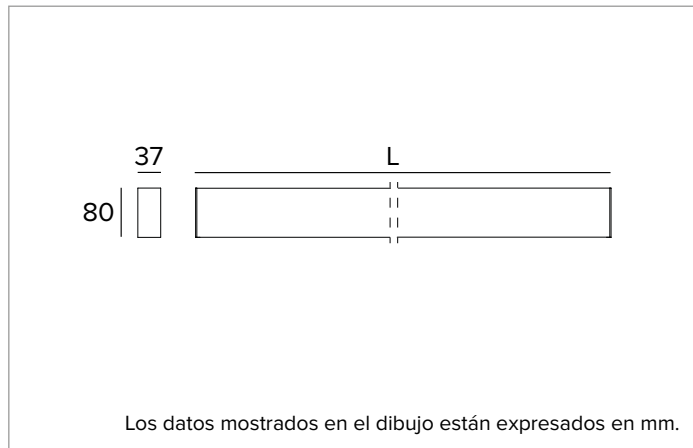

T018BY840D2PW | LOGICO EASY Stand Alone 37 - UGR19
Luminaria lineal de LED stand alone para instalaciones a plafón o en suspensión

	4000K	H(m)	D1(m)	D2(m)	E _{max} (lx)
Ra80		66°	64°		
Fixture Power	46W	1	1.29	1.26	2419
Source Flux	5451lm	2	2.58	2.52	605
Fixture Flux	5452lm	3	3.86	3.78	269
Efficacy	119lm/W	4	5.15	5.04	151
G0347A I _{max} =502cd/klm	I _{max} = 2737cd	5	6.44	6.30	97

CCT nominal: 4000K

Duración útil (L80/B10): 100000h tq +25°C

CARACTERÍSTICAS LUMINOTÉCNICAS

Emisión directa/indirecta. Luz controlada. Ópticas celulares UGR19: sistema óptico compuesto por lentes con facetas diferenciadas para optimizar la dirección del flujo luminoso y óptica celular antideslumbrante de policarbonato en blanco (UGR<19 y L65<1500 cd/m² EN-12464-1).

Cuerpo de aluminio extruido pintado de sección 37mm y tapas finales de policarbonato. Pantalla superior de cierre de policarbonato traslúcido.

Color y acabado: Blanco

Dimensiones: L=1404mm

Peso: 2,85Kg

Versión: LINEAL